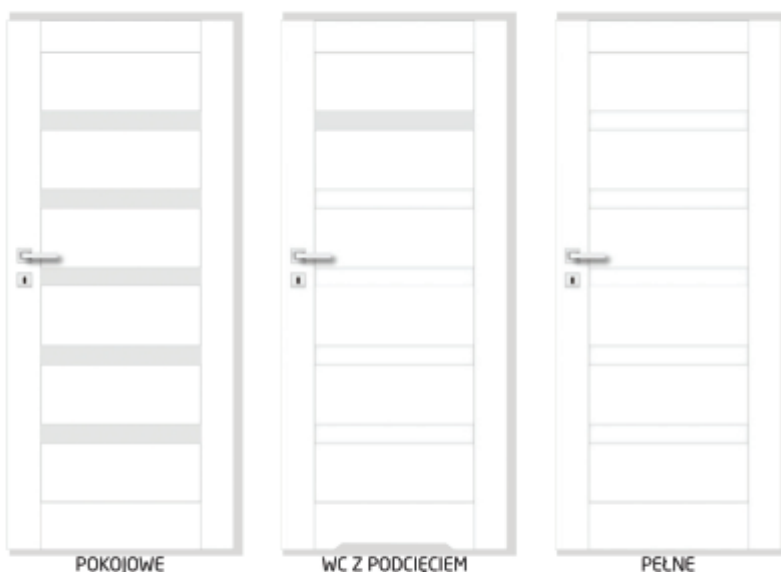

DOBRE DRZWI W DOBREJ CENIE

REALIZACJA **7** DNI!

CREDIS

PEGASUS

OŚCIEŻNICA STAŁA

ĆWIERĆWAŁEK

LISTWA MASKUJĄCA

OŚCIEŻNICA REGULOWANA

198 zł netto
243,54 zł brutto

40 zł netto
49,20 zł brutto

60 zł netto
73,80 zł brutto

OR-1 (8-10)	330 zł netto / 405,90 zł brutto
OR-2 (10-14)	350 zł netto / 430,50 zł brutto
OR-3 (14-18)	385 zł netto / 473,55 zł brutto
OR-4 (18-22)	410 zł netto / 504,30 zł brutto
OR-5 (22-24)	460 zł netto / 565,80 zł brutto
OR-6 (24-28)	480 zł netto / 590,40 zł brutto

REALIZACJA **7** DNI!

ORBITAL GŁADKI LAKIER

DRZWI ZŁOŻONE NA OŚCIEŻNICY
W KOMPLECIE Z PROGIEM

ROZMIAR **80 90**

DOPLATA

+ 99 zł brutto
121,77 zł netto

Zestaw okuć **HEKTOR**

ORBITAL GŁADKI LAKIER DWUSKRZYDŁOWE

ROZMIAR

120 140
90+30 90+50

KATALOG NIE STANOWI OFERTY W ROZUMIENIU PRAWA I JEST PUBLIKOWANY JEDYNIEM DLA CELÓW INFORMACYJNYCH.