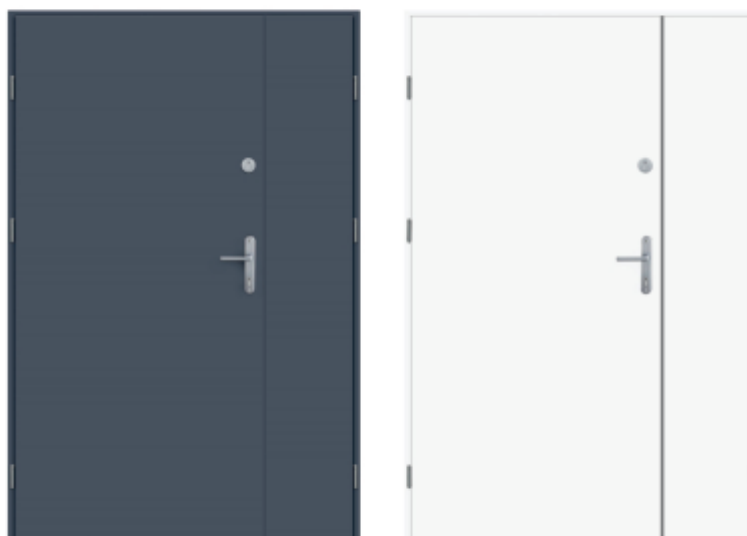

REALIZACJA **7** DNI!

ORBITAL GŁADKI LAKIER

DRZWI ZŁOŻONE NA OŚCIEŻNICY
W KOMPLECIE Z PROGIEM

ROZMIAR **80 90**

DOPLATA

+ 99 zł brutto
121,77 zł netto

Zestaw okuć **HEKTOR**

ORBITAL GŁADKI LAKIER DWUSKRZYDŁOWE