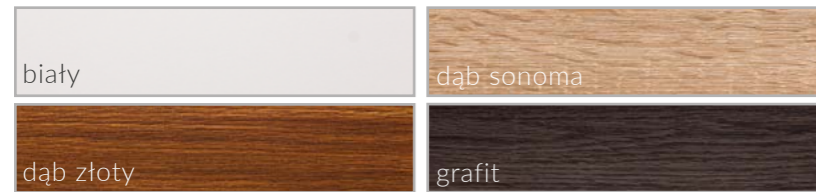

• 70 cm • 80 cm • 90 cm

Oszklenie

• Szyba 8 mm, dekormat

Amaro

410 pln netto / 504,30 pln brutto

Dostępne kolory

Konstrukcja

Skrzydło modułowe z pełnej płyty MDF, okleinowane folią dekoracyjną. Górny ramiak zabezpieczony metodą Touchwood. System przylgowy.