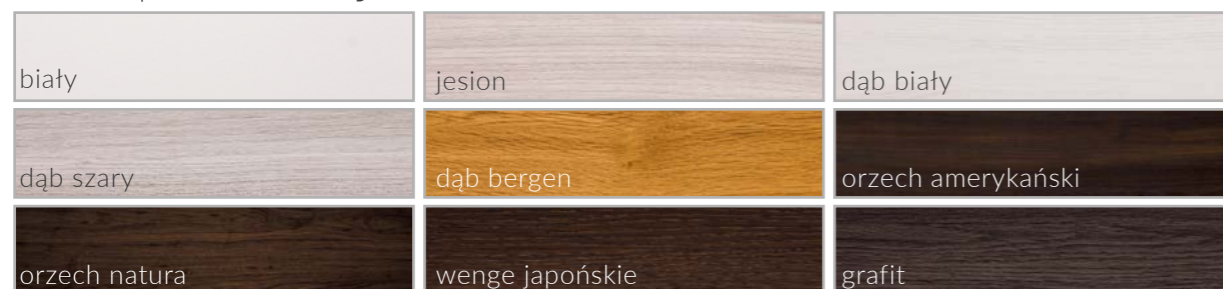

• Szyba 4 mm, dekomat

Como

470 pln netto / 578,10 pln brutto

Dostępne kolory

Como Pro

550 pln netto / 676,50 pln brutto

Modele wykonane w kolorystyce pro odznaczają się znakomitą trwałością, nowoczesnym i efektownym wyglądem.