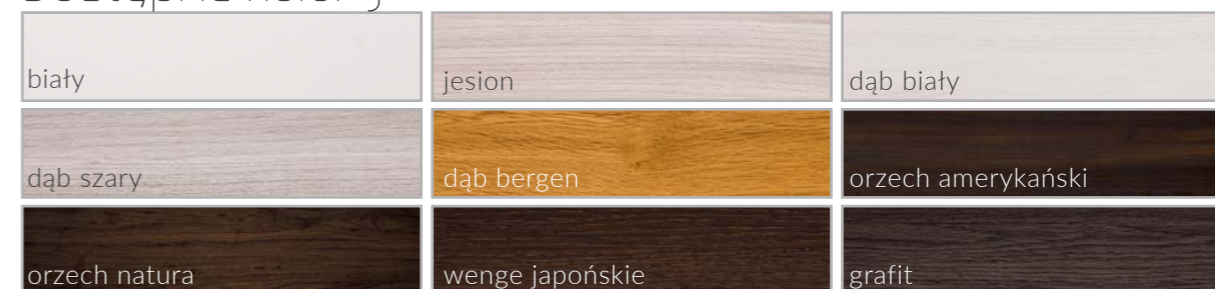

Oszklenie

• Szyba 4 mm, dekomat

Grita

470 pln netto / 578,10 pln brutto

Dostępne kolory

Grita Pro

550 pln netto / 676,50 pln brutto

Modele wykonane w kolorystyce pro odznaczają się znakomitą trwałością, nowoczesnym i efektownym wyglądem.