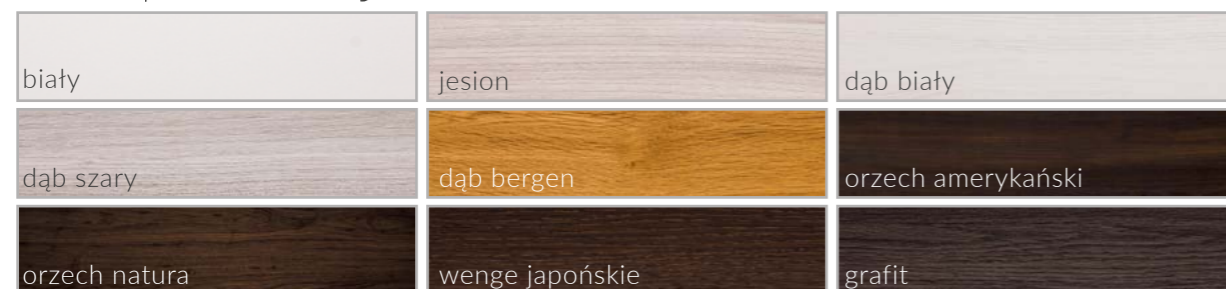

- Szyba 4 mm, dekomat

Mizar

510 pln netto / 627,30 pln brutto

Dostępne kolory

Mizar Pro

590 pln netto / 725,70 pln brutto

Modele wykonane w kolorystyce pro odznaczają się znakomitą trwałością, nowoczesnym i efektownym wyglądem.