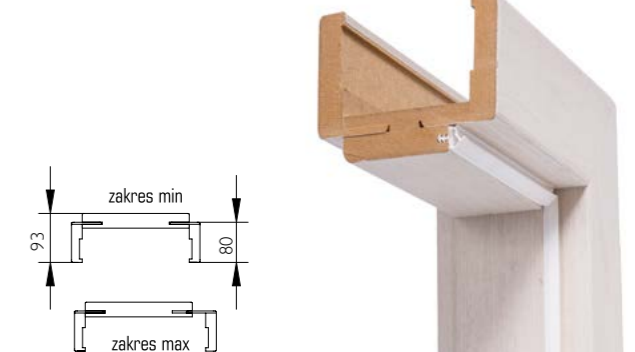

60	70	80	90	100
S2	644	744	844	944	1044
A2	602	702	802	902	1002
B2	624	724	824	924	1024
C2	646	746	846	946	1046
D2	680	780	880	980	1080
E2	784	884	984	1084	1184

OR1	OR2	OR3	OR4	OR5	OR6	OR7	OR8	OR9	OR10	OR11
80-100	100-140	140-180	180-220	220-260	260-300	300-380	340-380	380-420	420-460	460-500