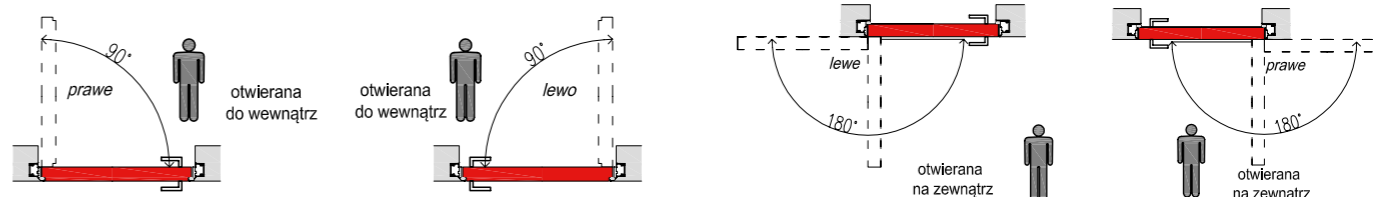

Kaseta bezościeżnicowa wraz ze skrzydłem do ściany gipsowo-kartonowej 100 mm lub 125 mm

System przesuwny do drzwi chowanych w ścianie, do zabudowy płytami GK. Kaseta przeznaczona do skrzydeł drewnianych lub szklanych.

Zastosowanie:

w zabudowie GK o grubości ściany 100 mm lub 125 mm

Parametry techniczne:

- suwak w prowadnicy – regulacja wysunięcia skrzydła z kieszeni kasety
- montaż skrzydła na etapie montażu kasety, przed wykończeniem nadproża
- możliwość przestawienia kasety ze względu na grubość ściany na 100 / 125 mm

1190 PLN netto
1463,70 PLN brutto

Wymiary standardowe dla drzwi przesuwnych									
Moduł	Szerokość skrzydła Sd [mm]	Wysokość skrzydła Hd [mm]	C [mm]	D [mm]	E [mm]	F [mm]	G [mm]	Wysokość światła przejścia Hp [mm]	Wysokość całkowita kaseta H1 [mm]
70	744	2030	1508	753	704	729	756	2015	2125
80	844		1708	853	804	829	856		
90	944		1908	953	904	929	956		

C - całkowita szerokość kasety; D - szerokość kieszeni kasety; E - szerokość światła przejścia w ościeżnicy
F - szerokość światła przejścia bez ościeżnicy; G - głębokość gotwej kasety

Ościeżnica ukryta Sara Pro

Ościeżnica Sara Pro nadaje zupełnie nowej jakości w urządzeniu wnętrz. Niewidoczna dla gołego oka sprawia, że przestrzeń nabiera lekkości. Idealna do minimalistycznych i nowoczesnych aranżacji. Dostępna w wersji zewnętrznej i wewnętrznej.

W skład kompletu wchodzi:

- ościeżnica Sara PRO do malowania „60-90”
- kpl. części montażowych
- 2 zawiasy ISTAR 505

Cena 819 zł netto / 1007,37 brutto

*drzwi bezprzylgowe dostępne tylko w komplecie z ościeżnicą Sara Pro

otwieranie wewnętrzne

otwieranie zewnętrzne

wymiary standardowe dla drzwi przylgowych otwieranych do wewnątrz