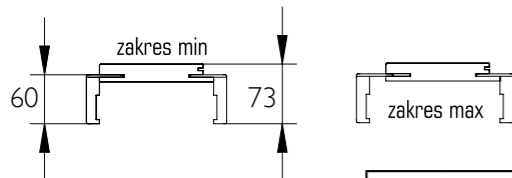

Ościeżnica panelowa OR

skrzydła podwójne