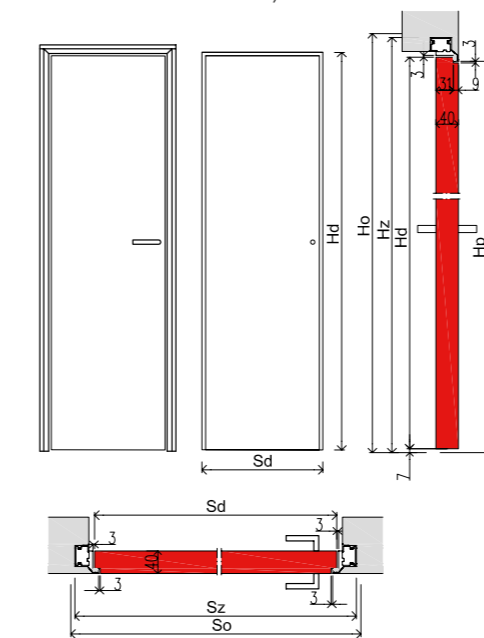

1190 PLN netto
1463,70 PLN brutto

Wymiary standardowe dla drzwi przesuwnych									
Moduł	Szerokość skrzydła Sd [mm]	Wysokość skrzydła Hd [mm]	C [mm]	D [mm]	E [mm]	F [mm]	G [mm]	Wysokość światła przejścia Hp [mm]	Wysokość całkowita kaseta H1 [mm]
70	744	2030	1508	753	704	729	756	2015	2125
80	844		1708	853	804	829	856		
90	944		1908	953	904	929	956		

W skład kompletu wchodzi:

- ościeżnica Sara PRO do malowania „60-90”
- kpl. części montażowych
- 2 zawiasy ISTAR 505

Cena 819 zł netto / 1007,37 brutto

*drzwi bezprzylgowe dostępne tylko w komplecie z ościeżnicą Sara Pro

otwieranie wewnętrzne

otwieranie zewnętrzne

wymiary standardowe dla drzwi przylgowych otwieranych do wewnątrz

Wysokość skrzydła Hd [mm]	Wysokość otworu budowlanego Ho [mm]	Wysokość zewnętrzna ościeżnicy Hz [mm]	Wysokość światła przejścia Hp [mm]	Ilość zawiasów
2040	2089	2082	2040	3