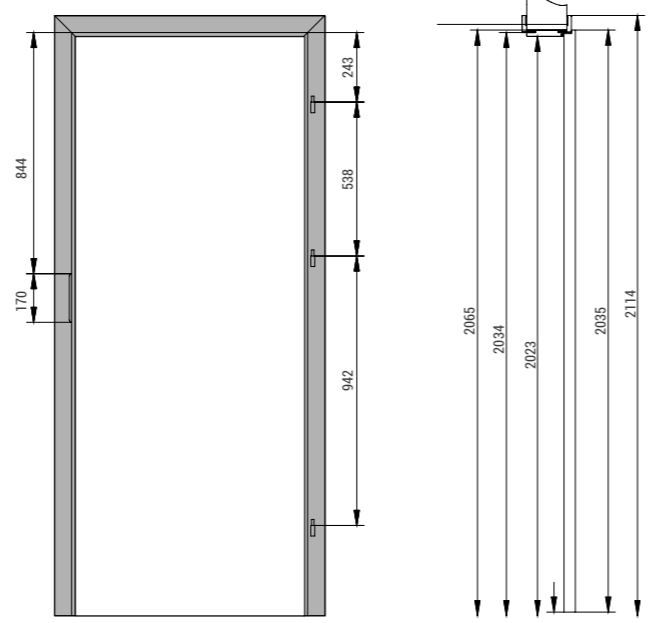

Ościeżnica panelowa OW

skrzydła podwójne