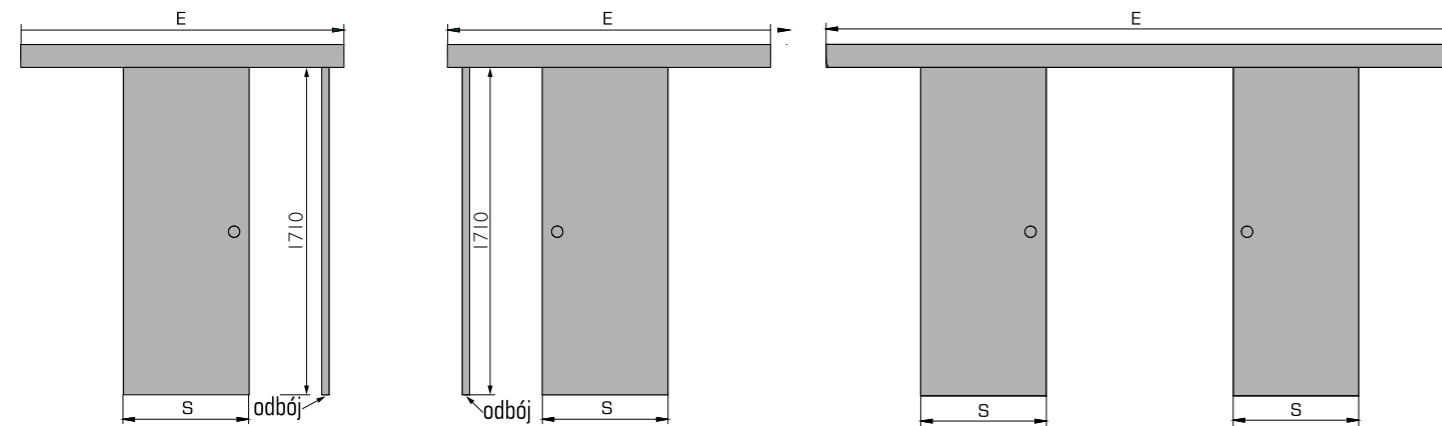

system pojedynczy lewy

system pojedynczy prawy

system podwójny

Opcje za dopłatą

- pochwyty podłużne stalowe w kolorze chromu (18 PLN netto / 22,14 PLN brutto) - komplet pochwyków do jednego skrzydła składa się z dwóch sztuk
- zamek hakowy (110 PLN netto / 141,45 PLN brutto)
- spowalniacz (119 PLN netto / 146,37 PLN brutto)
- skrzydło do systemu przesuwego (cena standardowego skrzydła + 40 PLN netto / 49,20 brutto)
- skrzydła do systemu przesuwego podwójnego (cena dwóch standardowych skrzydeł + 80 PLN netto / 98,40 brutto)

szerokość systemów pojedynczych naściennech

	60	70	80	90
S	644	744	844	944
E	1682	1682	1982	1982

szerokość systemów podwójnych naściennech

	2x60	2x70	2x80	2x90
S	2x644	2x744	2x844	2x944
E	3332	3332	3996	3996