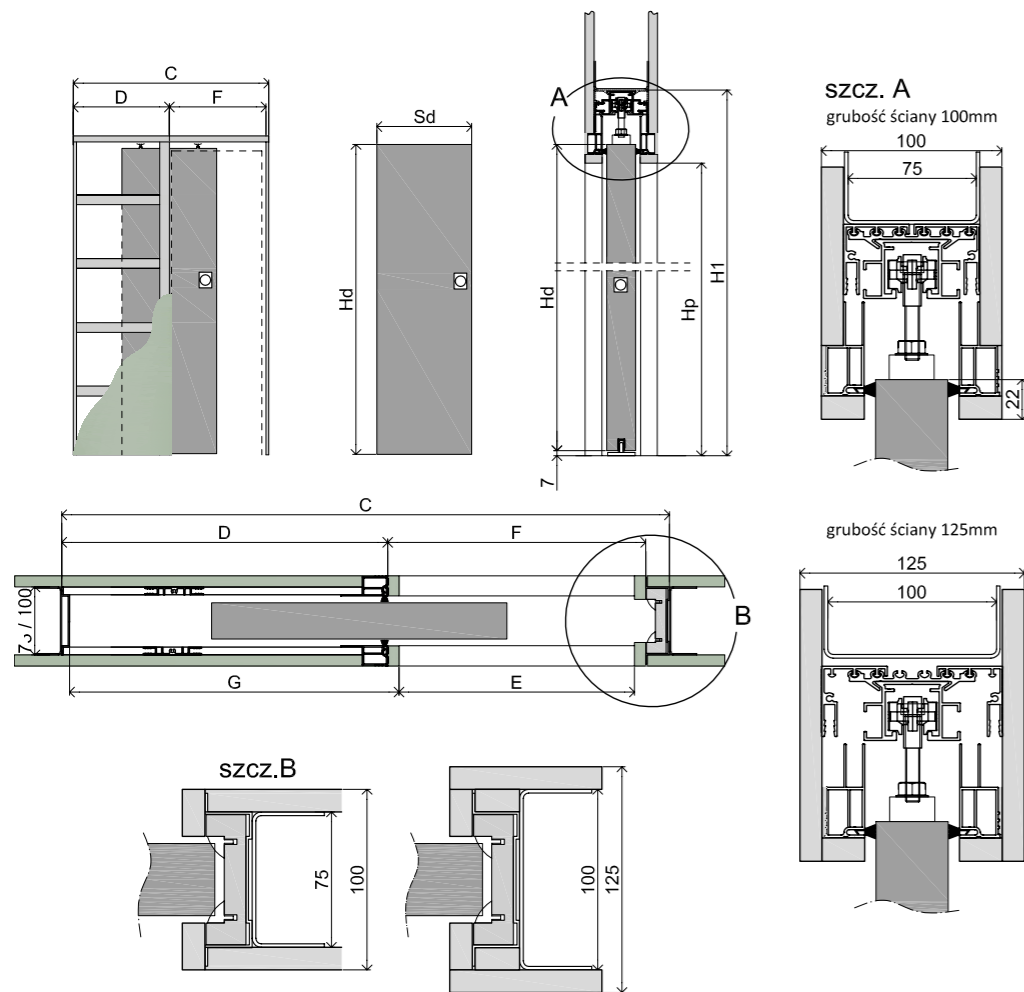

1190 PLN netto
1463,70 PLN brutto

Wymiary standardowe dla drzwi przesuwnych									
Moduł	Szerokość skrzydła Sd [mm]	Wysokość skrzydła Hd [mm]	C [mm]	D [mm]	E [mm]	F [mm]	G [mm]	Wysokość światła przejścia Hp [mm]	Wysokość całkowita kaseta H1 [mm]
70	744	2030	1508	753	704	729	756	2015	2125
80	844		1708	853	804	829	856		
90	944		1908	953	904	929	956		