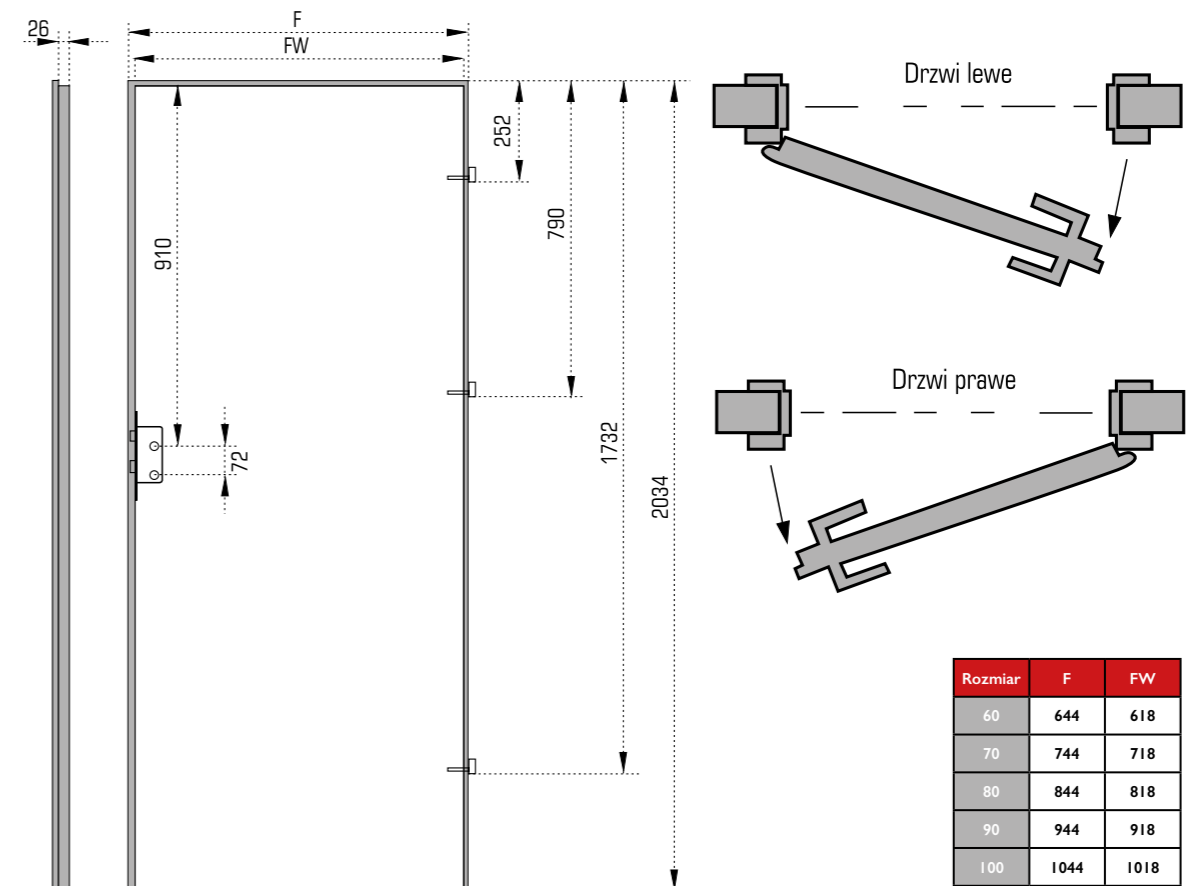

Skrzydła przylgowe

Rozmiar	F	FW
60	644	618
70	744	718
80	844	818
90	944	918
100	1044	1018