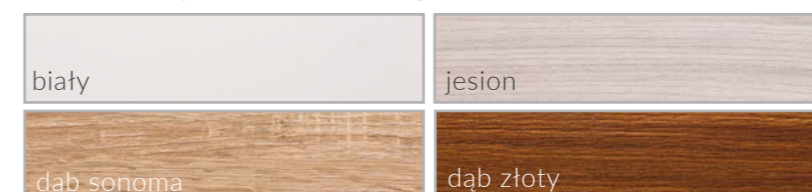

Elba

430 pln netto / 528,90 pln brutto

Dostępne kolory