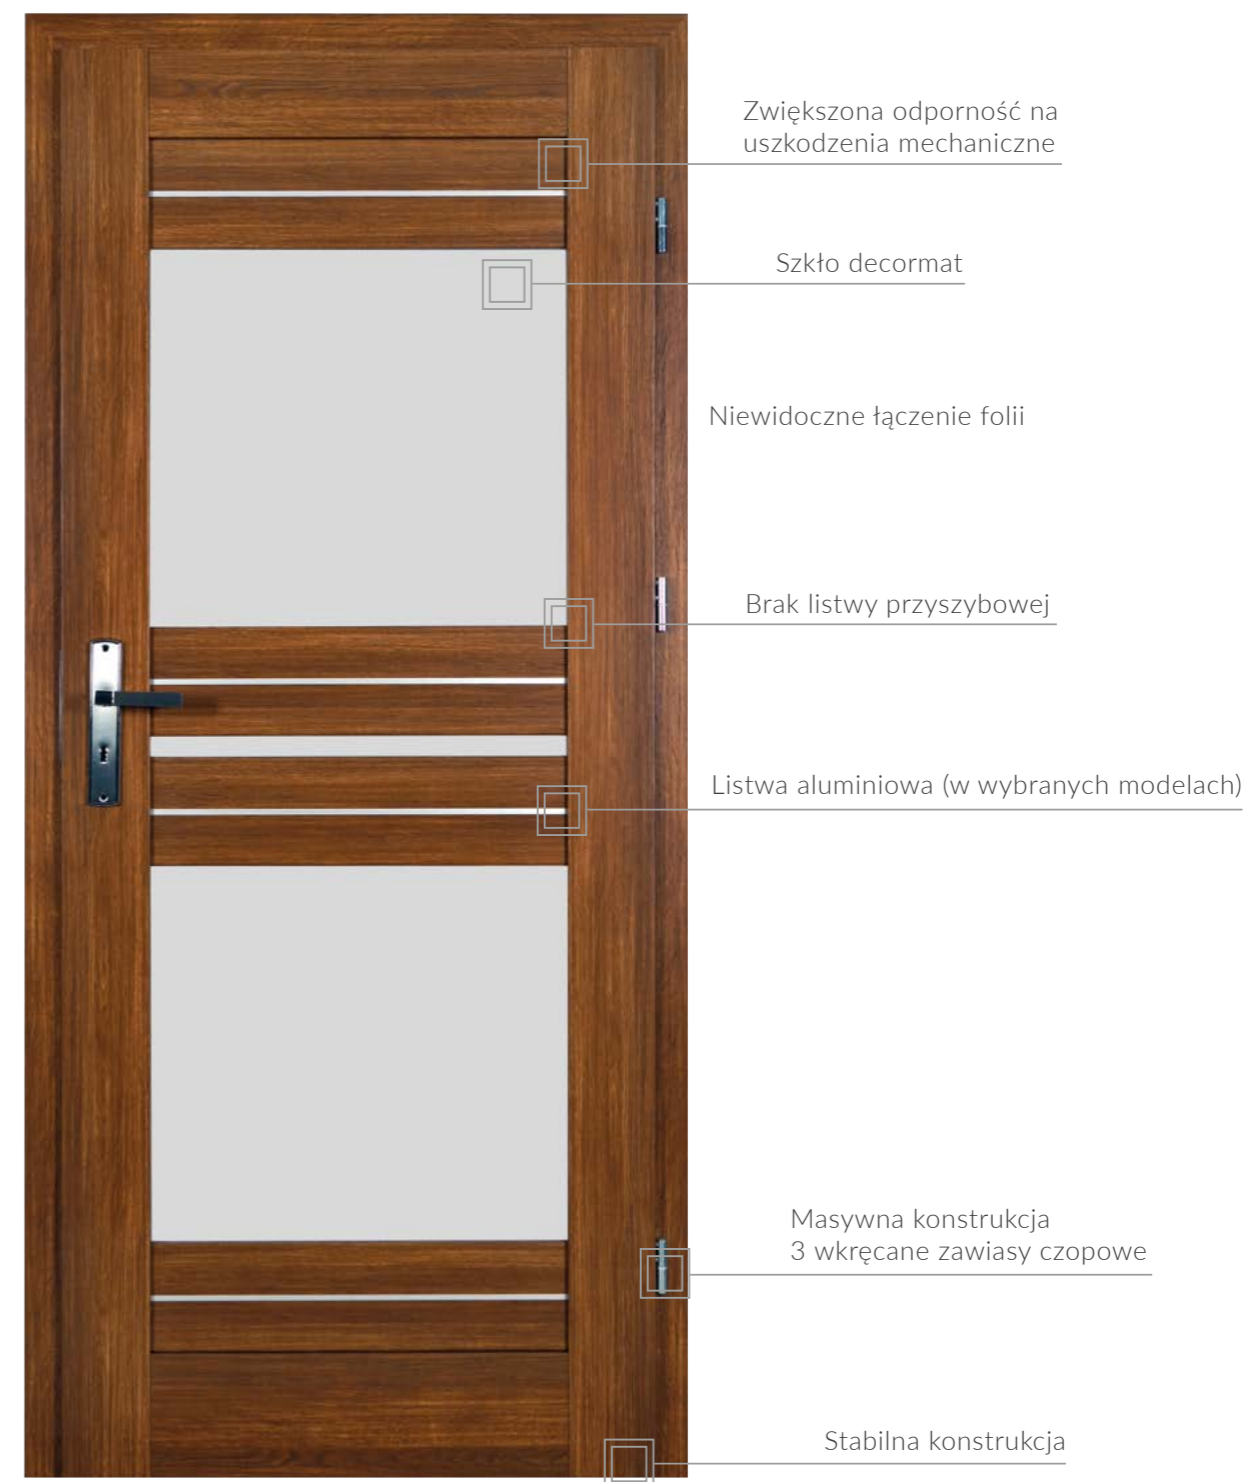

Linia Basic

Drzwi modułowe to przede wszystkim stabilna konstrukcja oparta na litej płycie z MDF-u. Taka konstrukcja pozwala na wykorzystanie nowej technologii oklejania, która polega na unikaniu widocznych miejsc połączeń okleiny. Niewidoczne łączenia znacząco wpływają na estetykę i jakość naszych produktów. Dodatkowo zastosowanie zawiasów czopowych pozwala na regulację skrzydła bez konieczności zdejmowania go z ościeżnicy. Drzwi modułowe to nowa generacja drzwi o solidnej konstrukcji i starannym wykonaniu.