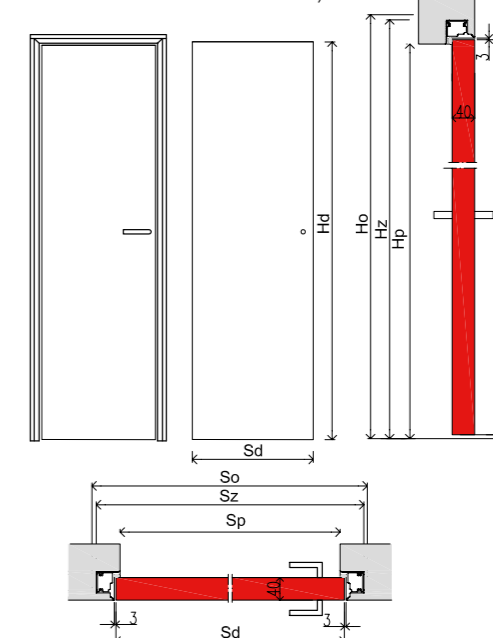

1190 PLN netto
1463,70 PLN brutto

Wymiary standardowe dla drzwi przesuwnych									
Moduł	Szerokość skrzydła Sd [mm]	Wysokość skrzydła Hd [mm]	C [mm]	D [mm]	E [mm]	F [mm]	G [mm]	Wysokość światła przejścia Hp [mm]	Wysokość całkowita kaseta H1 [mm]
70	744	2030	1508	753	704	729	756	2015	2125
80	844		1708	853	804	829	856		
90	944		1908	953	904	929	956		

W skład kompletu wchodzi:

- ościeżnica Sara PRO do malowania „60-90”
- kpl. części montażowych
- 2 zawiasy ISTAR 505

Cena 819 zł netto / 1007,37 brutto

*drzwi bezprzylgowe dostępne tylko w komplecie z ościeżnicą Sara Pro

otwieranie wewnętrzne

otwieranie zewnętrzne

wymiary standardowe dla drzwi przylgowych otwieranych do wewnątrz

Wysokość skrzydła Hd [mm]	Wysokość otworu budowlanego Ho [mm]	Wysokość zewnętrzna ościeżnicy Hz [mm]	Wysokość światła przejścia Hp [mm]	Ilość zawiasów
2040	2089	2082	2040	3