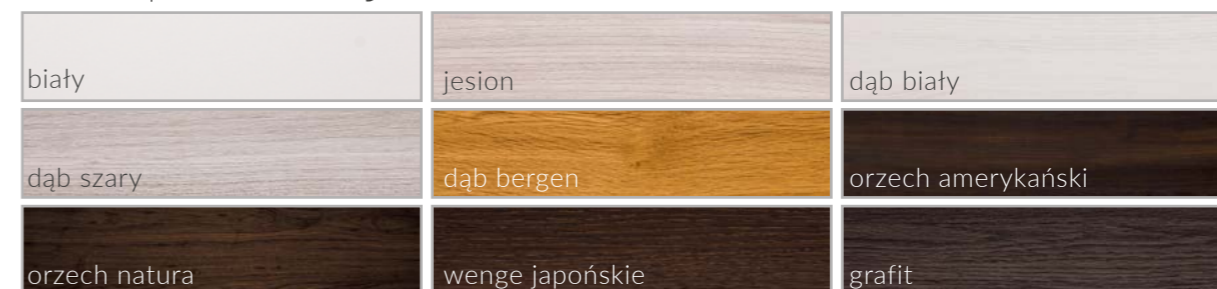

Oszklenie

- Szyba 4 mm, dekomat

Orion

510 pln netto / 627,30 pln brutto

Dostępne kolory

Orion Pro

590 pln netto / 725,70 pln brutto

Modele wykonane w kolorystyce pro odznaczają się znakomitą trwałością, nowoczesnym i efektownym wyglądem.