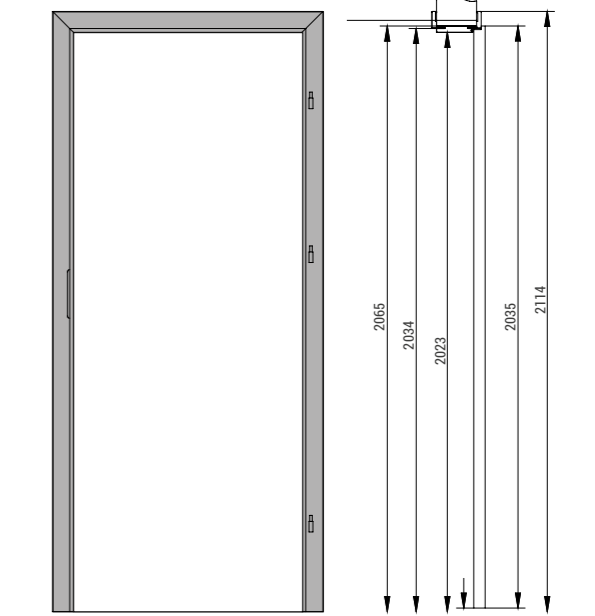

Tunel panelowy TW