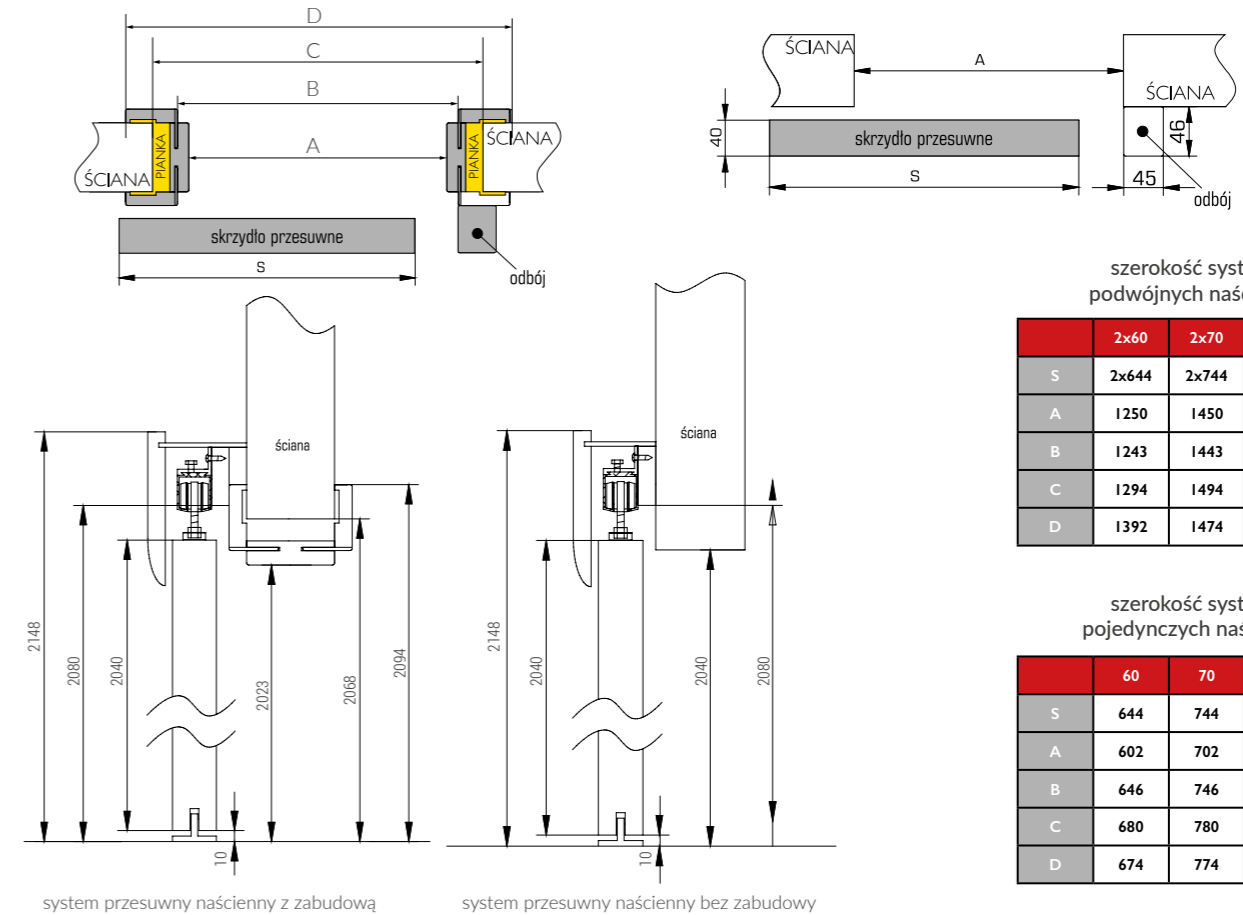

system przesuwany naścienny z zabudową

system przesuwany naścienny bez zabudowy

szerokość systemów podwójnych naściennech

	2x60	2x70	2x80	2x90
S	2x644	2x744	2x844	2x944
A	1250	1450	1650	1850
B	1243	1443	1643	1843
C	1294	1494	1694	1894
D	1392	1474	1674	1874

szerokość systemów pojedynczych naściennech

	60	70	80	90
S	644	744	844	944
A	602	702	802	902
B	646	746	846	946
C	680	780	880	980
D	674	774	874	974