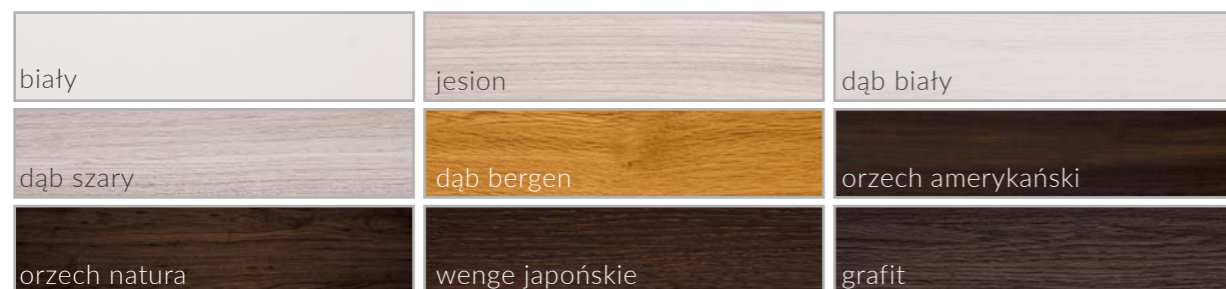

Menkar

450 pln netto / 553,50 pln brutto

Dostępne kolory