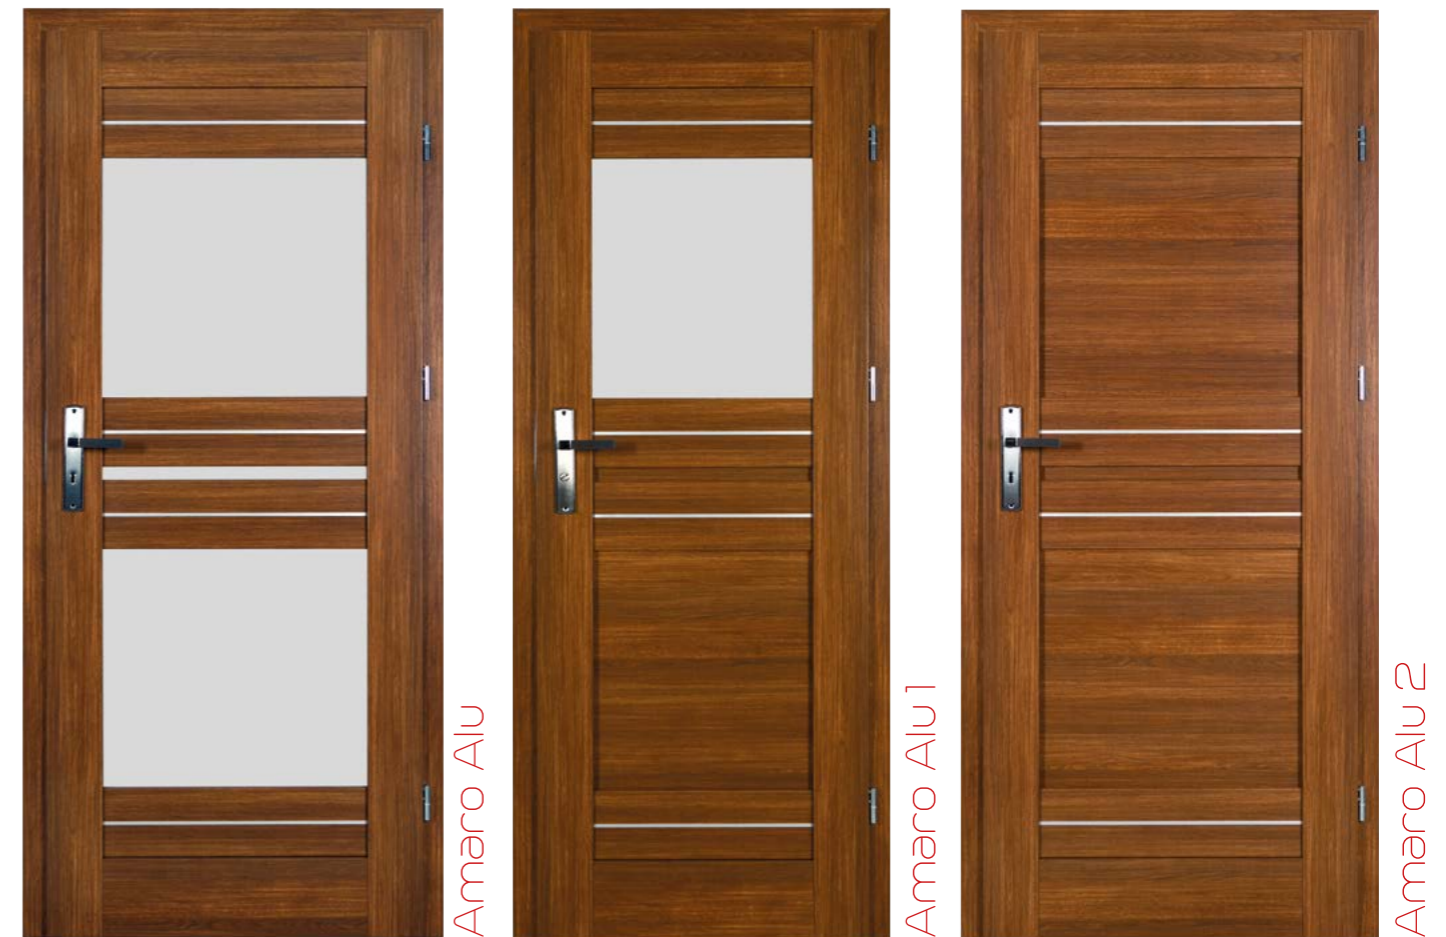

Dostępne kolory

Konstrukcja

Skrzydło modułowe z pełnej płyty MDF, okleinowane folią dekoracyjną. Górny ramiak zabezpieczony metodą Touchwood. System przylgowy. Wersja alu posiada listwę aluminiową na panelach poprzecznych.

Okucia

Trzy zawiasy dwuczopowe regulowane, cynk srebrny najwyższej jakości. Zamek na klucz metalowy, na wkładkę patentową lub łazienkowy, cynk srebrny. Możliwość wyboru zamka oszczędnościowego.

Szerokość

- 60 cm • 70 cm • 80 cm • 90 cm
- 100 cm (+40 PLN netto / 49,20 PLN brutto)

Dodatki

- tuleje wentylacyjne (+20 PLN netto / 24,60 PLN brutto)
- podcięcie wentylacyjne (+25 PLN netto / 30,75 PLN brutto)

Oszklenie

- Szyba 4 mm, dekormat