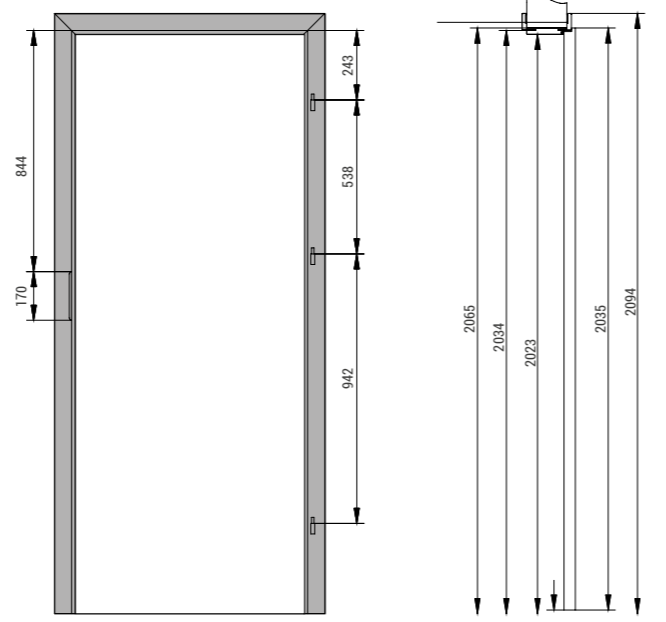

Ościeżnica panelowa OR

skrzydła podwójne