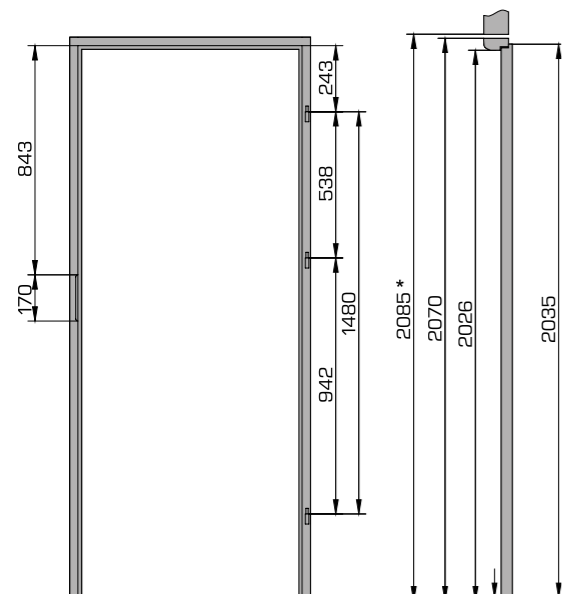

Ościeznica stała soft

*Sugerowana wysokość otworu w murze

Nazwa	Cena netto	Cena brutto
Baza stała top-decor	110,00 zł	135,30 zł
Belka top-decor	40,00 zł	49,20 zł
Baza stała pro-line	122,00 zł	150,06 zł
Belka pro-line	50,00 zł	61,50 zł
Op. maskująca top-decor	45,00 zł	55,35 zł
Op. maskująca proline	55,00 zł	67,65 zł
Ćwiercwałek top-decor	28,00 zł	34,44 zł
Ćwiercwałek proline	38,00 zł	46,74 zł

	60	70	80	90	100
F	644	744	844	944	1044
A	600	700	800	900	1000
B	626	726	826	926	1026
C	688	788	888	988	1088
D	718	818	918	1018	1118