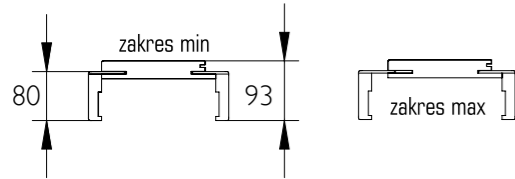

Ościeżnica panelowa OW

skrzydła podwójne