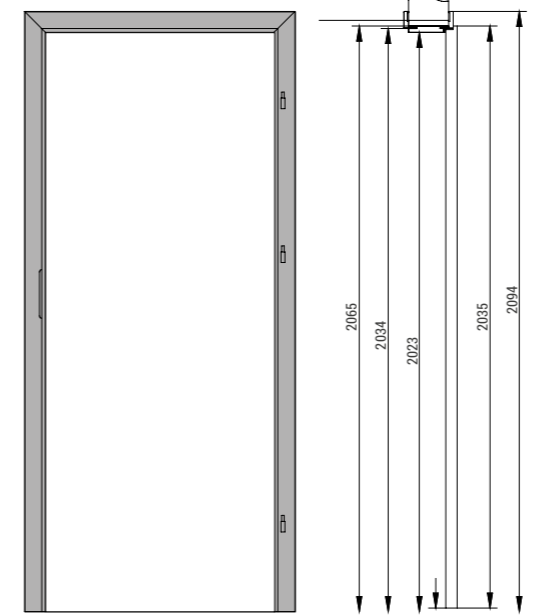

Tunel panelowy TR