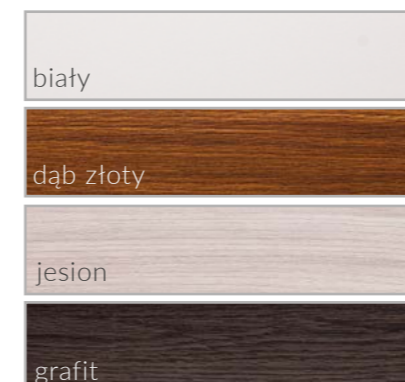

Oszklenie

• Szyba 4 mm, dekormat

Faro

510 pln netto / 627,30 pln brutto

Dostępne kolory

Faro

Konstrukcja

Hybrydowa konstrukcja łączące ramę skrzydła modułowego z nadającym lekkość elementem drzwi płytowych.