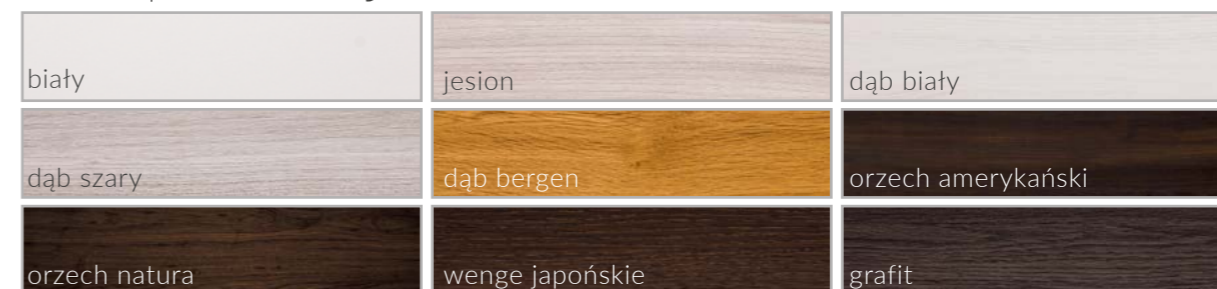

Taurus

470 pln netto / 578,10 pln brutto

Dostępne kolory