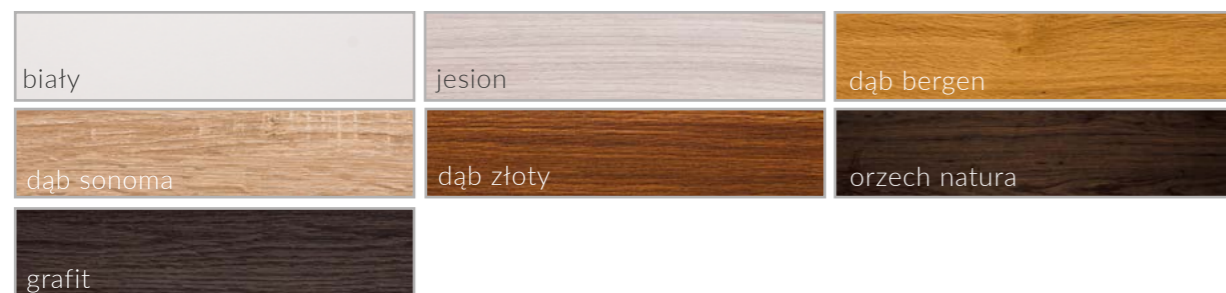

Porto

430 pln netto / 528,90 pln brutto

Dostępne kolory