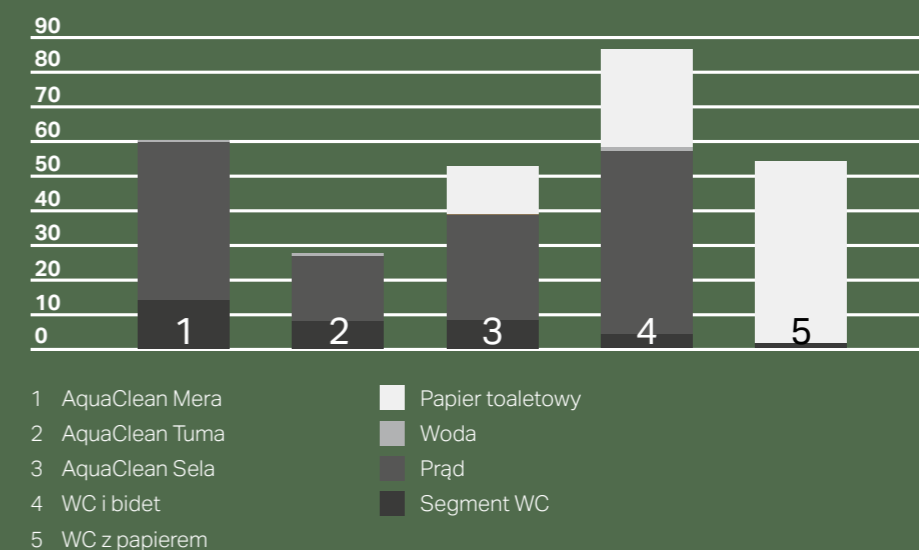

PORÓWNANIE TOALET MYJĄCYCH GEBERIT AQUACLEAN Z KONWENCJO- NALNYMI MISKAMI, W KTÓRYCH KORZYSTA SIĘ Z PAPIERU TOALETOWE- GO, ORAZ Z BIDETAMI

Schemat przedstawia wpływ na środowisko oszacowany z wykorzystaniem metody IMPACT World+.