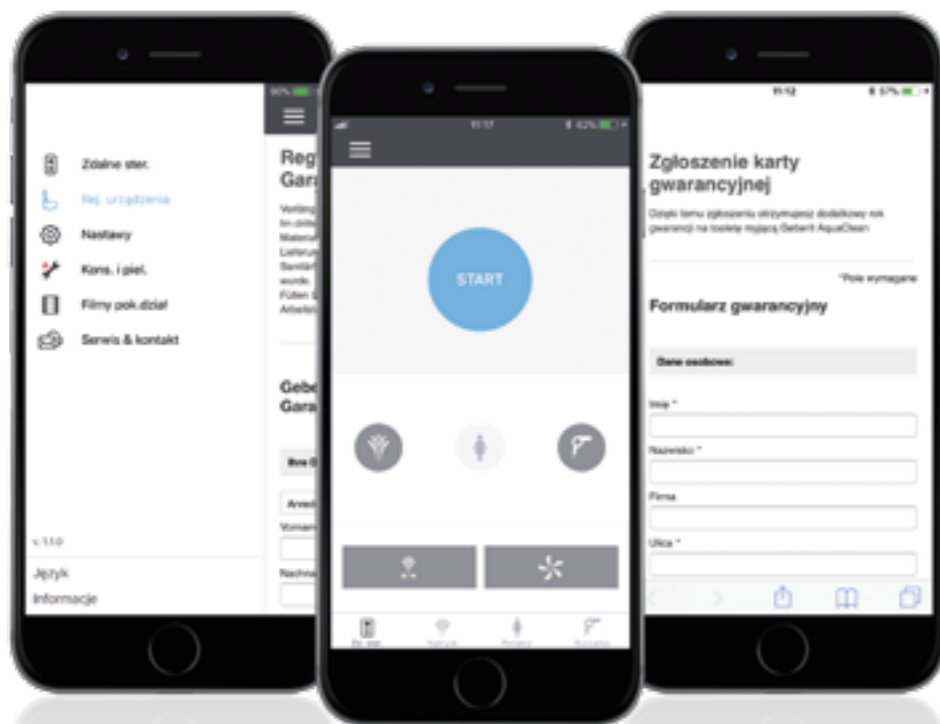

PRODUKT O ZRÓWNO- WAŻONEJ JAKOŚCI

Od chwili rozpoczęcia montażu Geberit standardowo oferuje dwuletnią gwarancję dla użytkownika końcowego oraz w tym okresie przejmuje odpowiedzialność za bezpłatną wymianę wadliwych części. Jeśli produkt został zamontowany i zarejestrowany przez firmę montażową, Geberit przedłuża okres gwarancji o jeden rok oraz zapewnia wymianę wadliwych części w przypadku wystąpienia wad materiałowych lub produkcyjnych. Należy poinformować klienta o tej dodatkowej zalecie oraz wykonać za niego rejestrację już w trakcie montażu. W tym celu wystarczy zarejestrować dany model urządzenia na stronie www.geberit-aquaclean.pl/pl_pl/forms/warranty.html lub odesłać załączoną kartę gwarancyjną do siedziby firmy Geberit w ciągu 90 dni, licząc od daty montażu.

Jeszcze prostszym rozwiązaniem jest przedłużenie gwarancji o rok za pomocą nowej aplikacji Geberit AquaClean. Smartfon można wykorzystać nie tylko do prostej obsługi toalet myjących AquaClean, lecz także do szybkiej rejestracji urządzenia.

Toalety myjące Geberit AquaClean z funkcją higieny intymnej osiągają wysokie wyniki w zakresie oceny cyklu życia, a ich osiągi są porównywalne z miskami konwencjonalnymi, także w zakresie zużycia papieru toaletowego. Dodatkowe zużycie wody przez toaletę myjącą ma znacznie mniejsze znaczenie w porównaniu ze zużyciem papieru toaletowego. Z drugiej strony bardzo ważną jest produkcja papieru toaletowego oraz zużycie energii do podgrzewania wody. Indywidualne ustawienia produktów Geberit AquaClean zapewniają dodatkowe oszczędności energii oraz jeszcze bardziej zmniejszają wpływy środowiskowe. W trybie czuwania (ekonomicznym) wszystkie modele Geberit AquaClean zużywają nie więcej niż 0,5 wata energii. Wszystkie modele AquaClean obsługują tryb ekonomiczny oraz spełniają europejskie wymagania dotyczące ekoprojektu (dyrektywy w sprawie produktów związanych z energią, ErP).