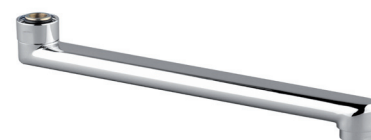

Wylewka profilowana  
do baterii ściennej  
typu „Z” 150, 200, 250, 300

Wylewka 1/2" i 3/4"  
typu „S”

Wylewka 1/2" i 3/4"  
typu „C”

Wylewka 1/2" i 3/4"  
typu „F”

Wylewka prosta  
do baterii ściennej  
WLI 100, WLI 250