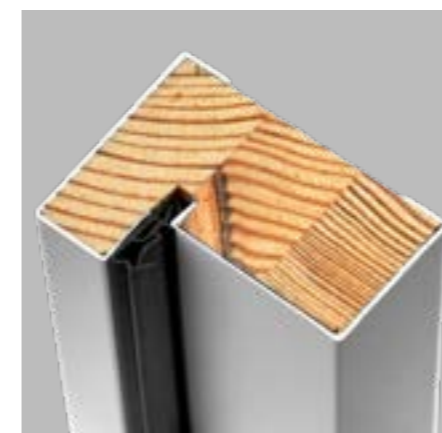

DOPŁATA do ościeżnicy ENERGO
SKRZYDŁO 80, 90 cm
349,00 NETTO

DRZWI Z OŚCIEŻNICĄ ENERGO
SPĘLNIĄ WYMAGANIA PROGRAMU
„CZYSZTE POWIETRZE”

DOSTĘPNE KOLORY

ZACZEP Z REGULACJĄ JĘZYKA

PRZEKRÓJ OŚCIEŻNICY ENERGO

PRÓG ENERGO Z WKŁADKĄ TERMICZNĄ