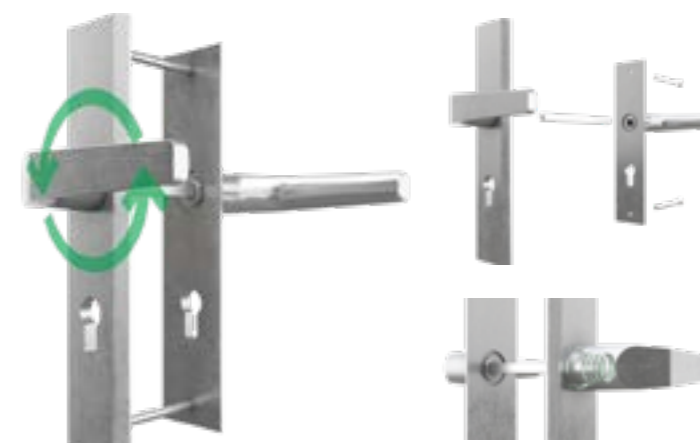

JEDNOSKRZYDŁOWE

DWUSKRZYDŁOWE

Rozmiar (cm)	80	90	100	120	130	140	160	180	200
Wymiar światła ościeżnicy (cm)	80 x 200	93 x 200	100 x 200	120 x 200	130 x 200	140 x 200	160 x 200	180 x 200	200 x 200
Wymiar otworu z luzem (cm)	89 x 204,5	102 x 204,5	109 x 204,5	129 x 204,5	137 x 203,5	147 x 203,5	167 x 203,5	187 x 203,5	207 x 203,5
EI 30	1100,00 netto	1100,00 netto	1145,00 netto	1360,00 netto	3255,00 netto	3255,00 netto	3360,00 netto	3360,00 netto	3460,00 netto
EI 60	1365,00 netto	1365,00 netto	1440,00 netto	1580,00 netto	3460,00 netto	3460,00 netto	3570,00 netto	3570,00 netto	3680,00 netto
Dopłata do innego koloru z palety RAL	400,00 netto				750,00 netto				
Uszczelka opadająca (dymoszczelność)	210,00 netto				630,00 netto				

EI 30

EI 60

szklenie 40 x 60 cm	1030,00 netto	1420,00 netto
szklenie 36 x 116 cm	1525,00 netto	2310,00 netto

Klamki zintegrowane SETTO VDV i HAGA VDV pasują do drzwi lewych i prawych. Niski stopień deformacji przy obciążeniu 1000N > 0,75mm. Możliwy rozstaw 72 mm i 92 mm. 2 śruby mocujące w hartowanych tulejach niedostępne z zewnątrz. Odpowiednie do drzwi o grubości od 56 mm do 92 mm. Znacząco grubsza i mocniejsza sprężyna umiejscowiona w klamce