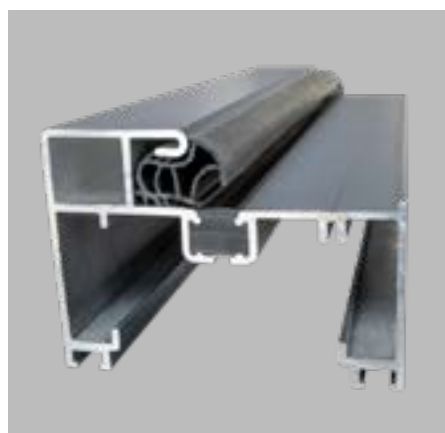

PRZEKRÓJ OŚCIEŻNICY SOLID