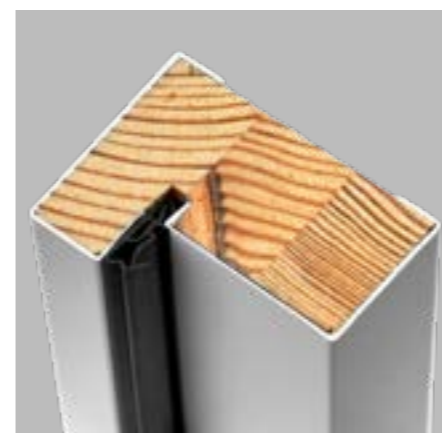

OŚCIEŻNICA SOLIDO

Ościeżnica aluminiowa SOLIDO 56 mm wykonana jest z kształtownika aluminiowego pokrytego folią PCV w kolorze skrzydła, próg aluminiowy z wkładką termiczną.

DOPŁATA do ościeżnicy SOLIDO SKRZYDŁO 80, 90 cm

DOPŁATA do ościeżnicy SOLIDO SKRZYDŁO 100 cm

WKRÓTCE W OFERCIE

DOSTĘPNE KOLORY

ZŁOTY DĄB ORZECH

ANTRACYT BIAŁY

REGULACJA JĘZYKA

PRZEKRÓJ OŚCIEŻNICY ENERGO

PRÓG ZE STALI NIERDZEWNEJ

OŚCIEŻNICA ENERGO

Ościeżnica drewniano-aluminiowa ENERGO 56 mm wykonana jest z drewna klejonego sosnowego, pokryta kształtownikiem aluminiowym oklejonym okleiną PCV w kolorze skrzydła, próg ze stali nierdzewnej.