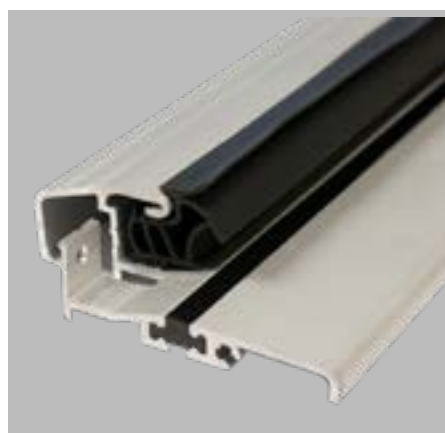

PRÓG ALUMINIOWY Z WKŁADKĄ TERMICZNĄ