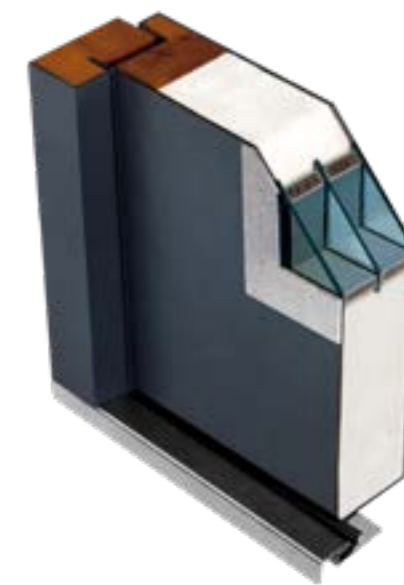

DOPŁATA do ościeżnicy ENERGO SKRZYDŁO 80, 90 cm
299,00 NETTO

DOPŁATA do ościeżnicy ENERGO SKRZYDŁO 100 cm
499,00 NETTO

DOSTĘPNE KOLORY

ZŁOTY DĄB ORZECH

ANTRACYT BIAŁY

PRZEKRÓJ SKRZYDŁA Z OŚCIEŻNICĄ ENERGO

MODERN