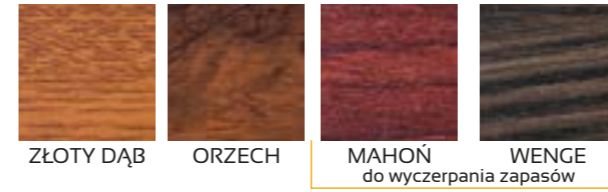

CENA DRZWI Z PROGIEM I OKUCIEM

CENA DRZWI Z PROGIEM

GRUBOŚĆ SKRZYDŁA 56 mm

SZEROKOŚĆ SKRZYDŁA 90 cm

DO CEN NALEŻY DOLICZYĆ PODATEK VAT

OŚCIEŻNICA
ENERGO
CIEPŁA
OŚCIEŻNICA
POLECAMY