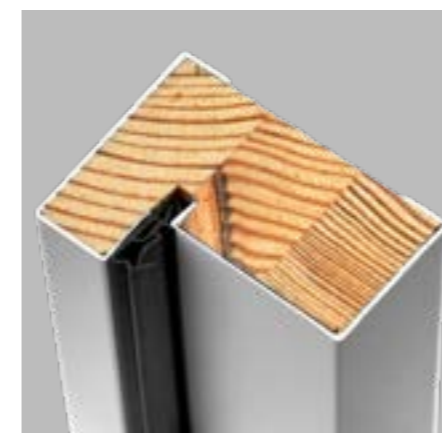

PRZEKRÓJ OŚCIEŻNICY ENERGO