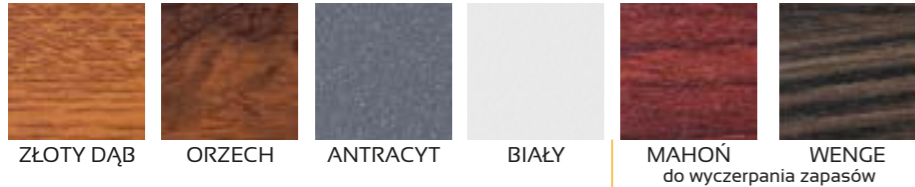

■ 1629,00 NETTO
■ 1405,00 NETTO

JW3

DRZWI DWUSKRZYDŁOWE
GŁĘBOKO TŁOCZONE

CENY w katalogu obejmują skrzydło 120 (90+30) cm, 140 (90+50) cm

BRAK
MOŻLIWOŚCI
SKRÓTU

SZKLENIA SKRZYDŁA GŁÓWNEGO JAK W KOLEKCJI JW3